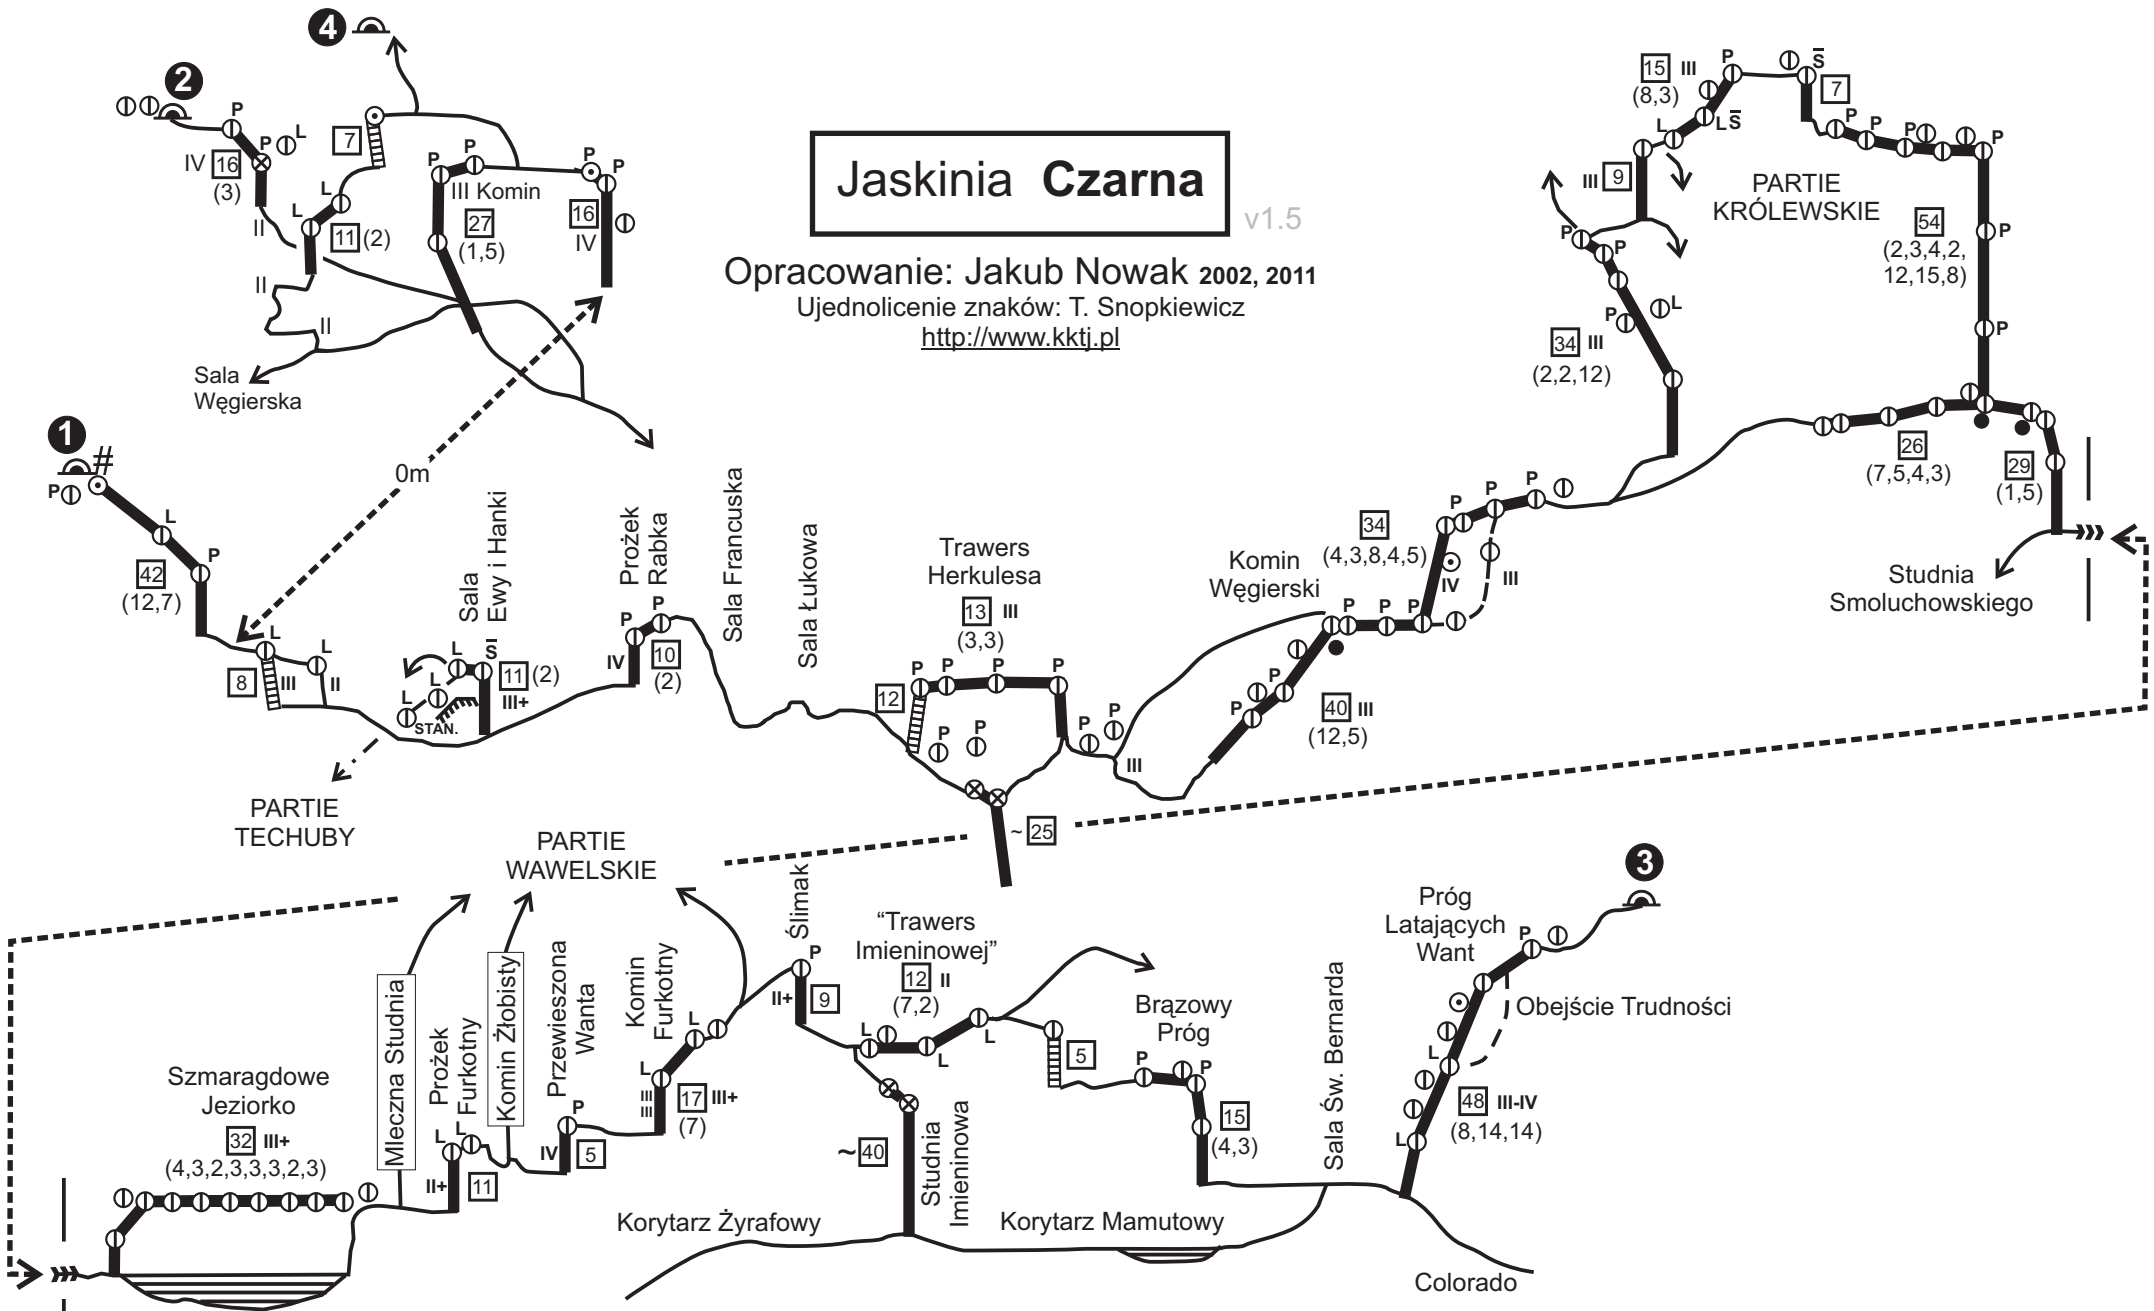

Jaskinia Czarna

v1.5

Opracowanie: Jakub Nowak 2002, 2011

Ujednolicenie znaków: T. Snopkiewicz

<http://www.kktj.pl>

**Szkice techniczne TYLKO dla osób posiadających Kartę Tatarnika Jaskiniowego !
Wchodzenie do jaskiń bez przeszkolenia i odpowiedniego sprzętu może doprowadzić do śmierci !
Wejście do jaskiń na terenie Parków Narodowych czy Krajobrazowych wymaga zezwolenia !**